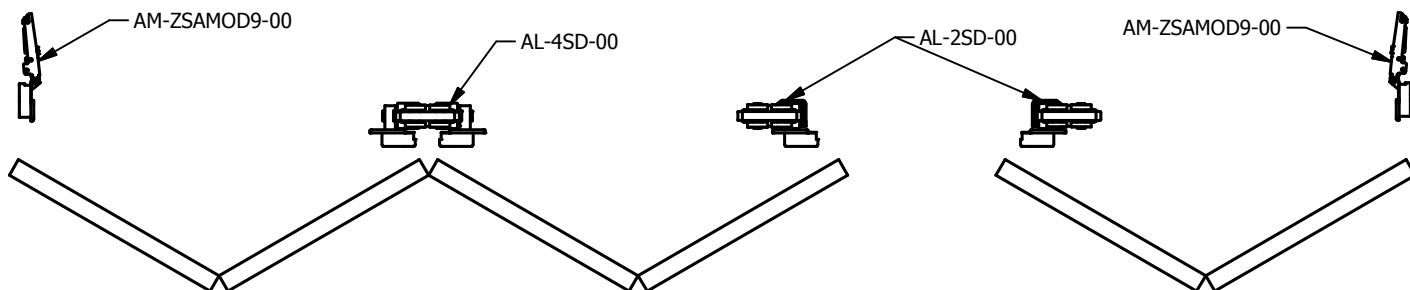

QUAMIRO

Nazwa produktu:

Opcje montażu systemu Alicante

Nr str. / L. str.:

1 / 1

Nr katalogowy:

AL-2SD-00

AL-4SD-00

Quamiro Sp. z o.o., Karpin 86, 05-252 Dąbrówka, tel. (+48 22) 814 59 00, fax. (+48 22) 884 76 01

Data:

2014-03-28

System składany

Aby zbudować system drzwi składanych Alicante trzeba wykorzystać:

- na 4 skrzydła:
 - 1 zestaw okuć do systemu Alicante - 2 skrzydła AL-2SD-00
 - 1 zestaw okuć do systemu Alicante - rozszerzenie na 4 skrzydła AL-4SD-00
 - 4 zawiasy samodomykające 35mm nakładane AM-ZSAMOD9-00
- na 2 skrzydła:
 - 1 zestaw okuć do systemu Alicante - 2 skrzydła AL-2SD-00
 - 4 zawiasy samodomykające 35mm nakładane AM-ZSAMOD9-00

System składano-przesuwny

Aby zbudować system drzwi składano-przesuwnych Alicante trzeba wykorzystać:

- na 4 skrzydła:
 - 2 zestawy okuć do systemu Alicante - 2 skrzydła AL-2SD-00
 - 1 zestaw okuć do systemu Alicante - rozszerzenie na 4 skrzydła AL-4SD-00
- na 2 skrzydła:
 - 2 zestawy okuć do systemu Alicante - 2 skrzydła AL-2SD-00

Profil kuchenny szeroki laTOR